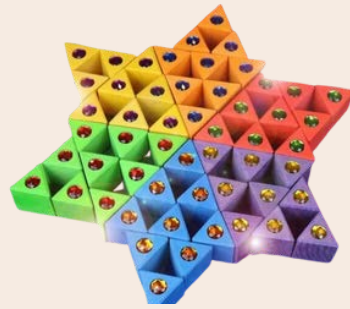

**Gekleurde Keien – 10 stuks**  
Artikelnummer: C800474

**STEM plank en oprijplaat (2stuks)**  
Artikelnummer: C800477

**Bauspiel Grote Spiegelset – 153 delig**  
Artikelnummer: MH8001075

**Bauspiel 100 stuks Kleurrijke houten driehoeken met sprankelende stenen**  
Artikelnummer: MH133