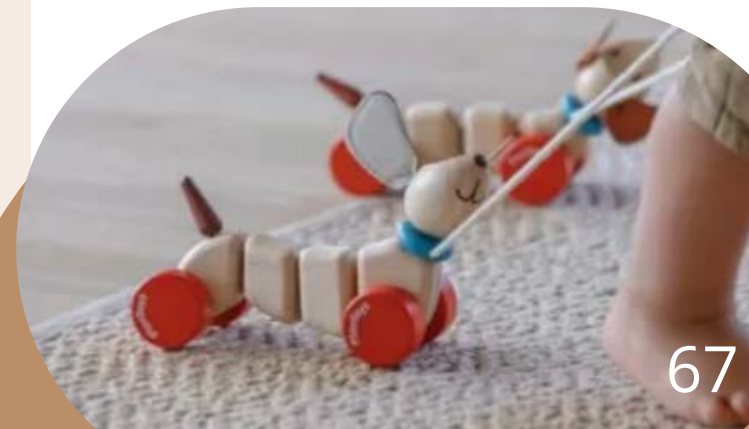

Artikelnummer: TL800829

Artikelnummer: TL800825

Artikelnummer: TL800828

Artikelnummer: P800133

Artikelnummer: P800134

Artikelnummer: P800216

Baby & Dreumes

Artikelnummer: P800215