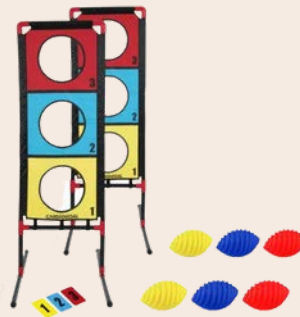

Mini Cardiogoal Startset
Artikelnummer: MF1468