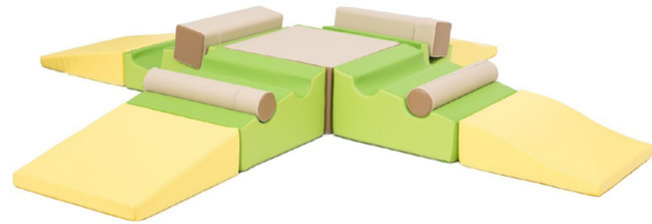

Speelkussen / Zitkussen - 80 cm - Nature
ARTNR: NO8001168

XL Poef - Grijs
ARTNR: NO8001163

XL Poef - Beige
ARTNR: NO8001164

XL Poef - Groen
ARTNR: NO8001165

**Foamkussens
Rusthoek Natuur- 157 cm**
ARTNR: NO800154