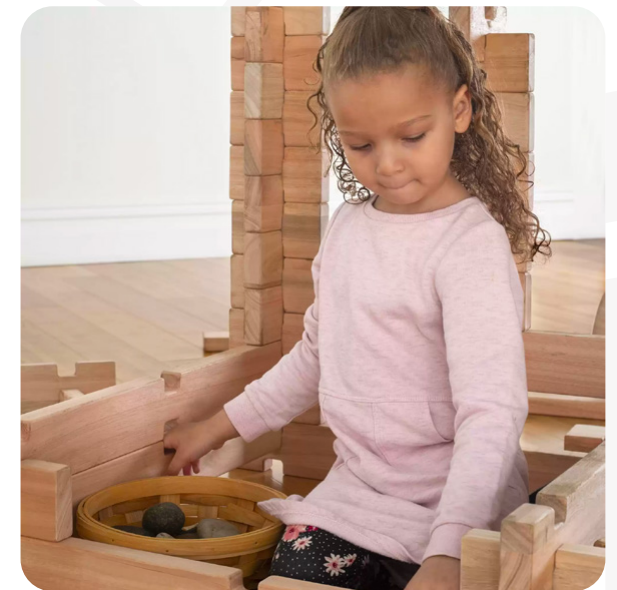

Guidecraft Notch blokken – Set 89 stuks.
ARTNR: G8001061