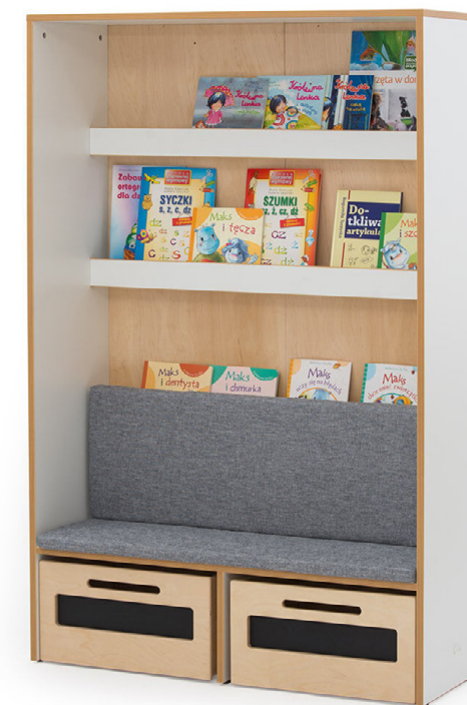

**Daley Boekenkast met bankje en
opbergbakken**

ARTNR: NO800199