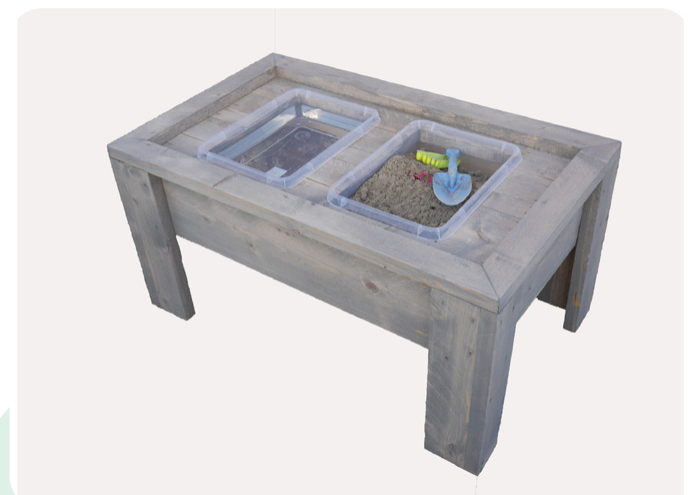

**Steigerhouten
Zand en Watertafel**
ARTNR: A1001693