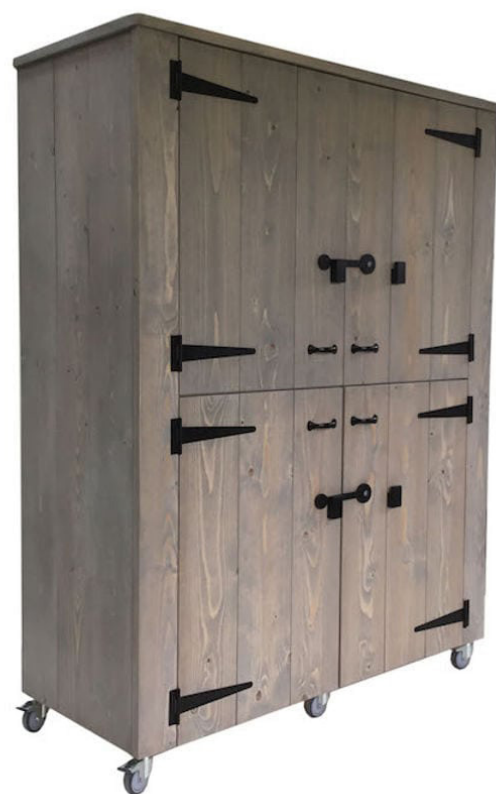

Basic Leidsterkast 100 x 55 x 200 cm - Berken
ARTNR: A9001117

"Kieskast Rotterdam hoog 4 deuren, verrijdbaar"
ARTNR: A900403

"Kieskast Rotterdam hoog 2 deuren, verrijdbaar"
ARTNR: A900406

Leidsterkast Rotterdam 100 x 55 x 200 cm - Grey Craft Oak
ARTNR: A9001116