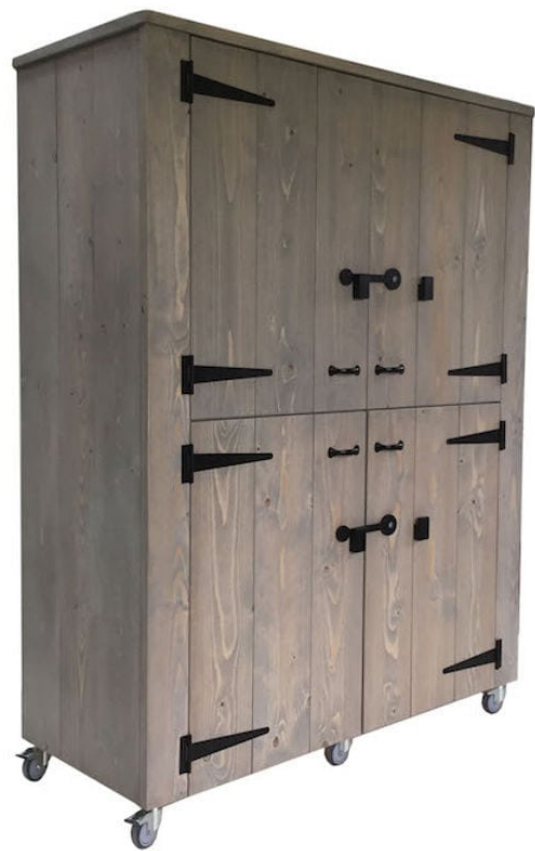

**Kieskast Rotterdam hoog
4 deuren, verrijdbaar**

ARTNR: A900403